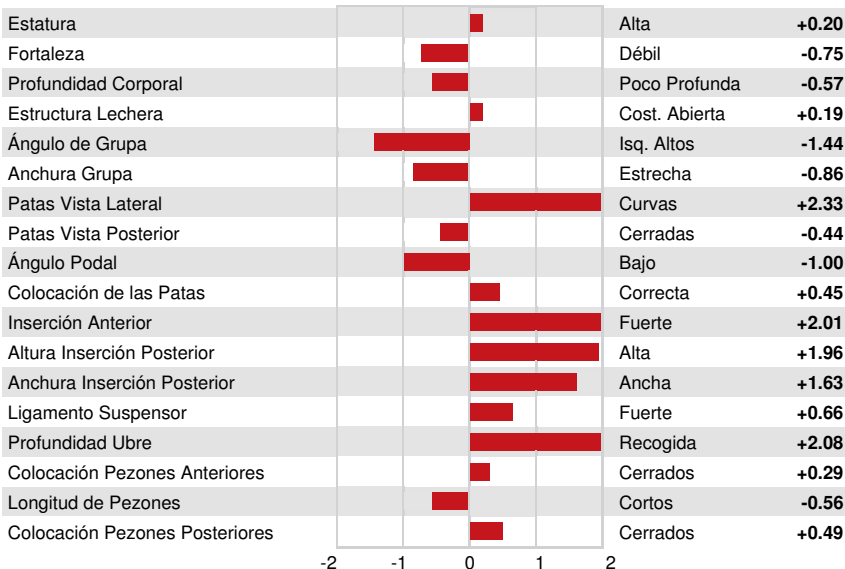

Media de Producción Leche **25,539 lbs** Grasa **957 lbs** Proteína **799 lbs**

SALUD Y REPRODUCCIÓN

Immunity 101

Vida Productiva	4.8	Inmunidad crías	95
Células Somáticas	2.85	Tasa Preñez Vacas	0.2
Fertilidad de las Hijas	0.4	Tasa Preñez Novillas	-1.9
Durabilidad	3.1	Facilidad de Parto	2.9% 93% Rep.
Durabilidad Novillas	0.7	Facilidad de Parto de las Hijas	4.0% 85% Rep.
Índice de Fertilidad	-0.6	Crías del Toro que Nacen Muertas	7.2%
		Crías de las Hijas que Nacen Muertas	7.5%

TIPO 183 Rebaños 362 Hijas 95% Rep. MACE / 08-24

PTAT	0.82	Estruct. y Capacidad	-0.78
Compuesto Ubres	1.76	Estruct. Lechera	-0.69
Compuesto Patas	0.05		

CALBRETT SUPERSIRE BARB
DAM

RAINYRIDGE SUPER BETH
GRANDDAM